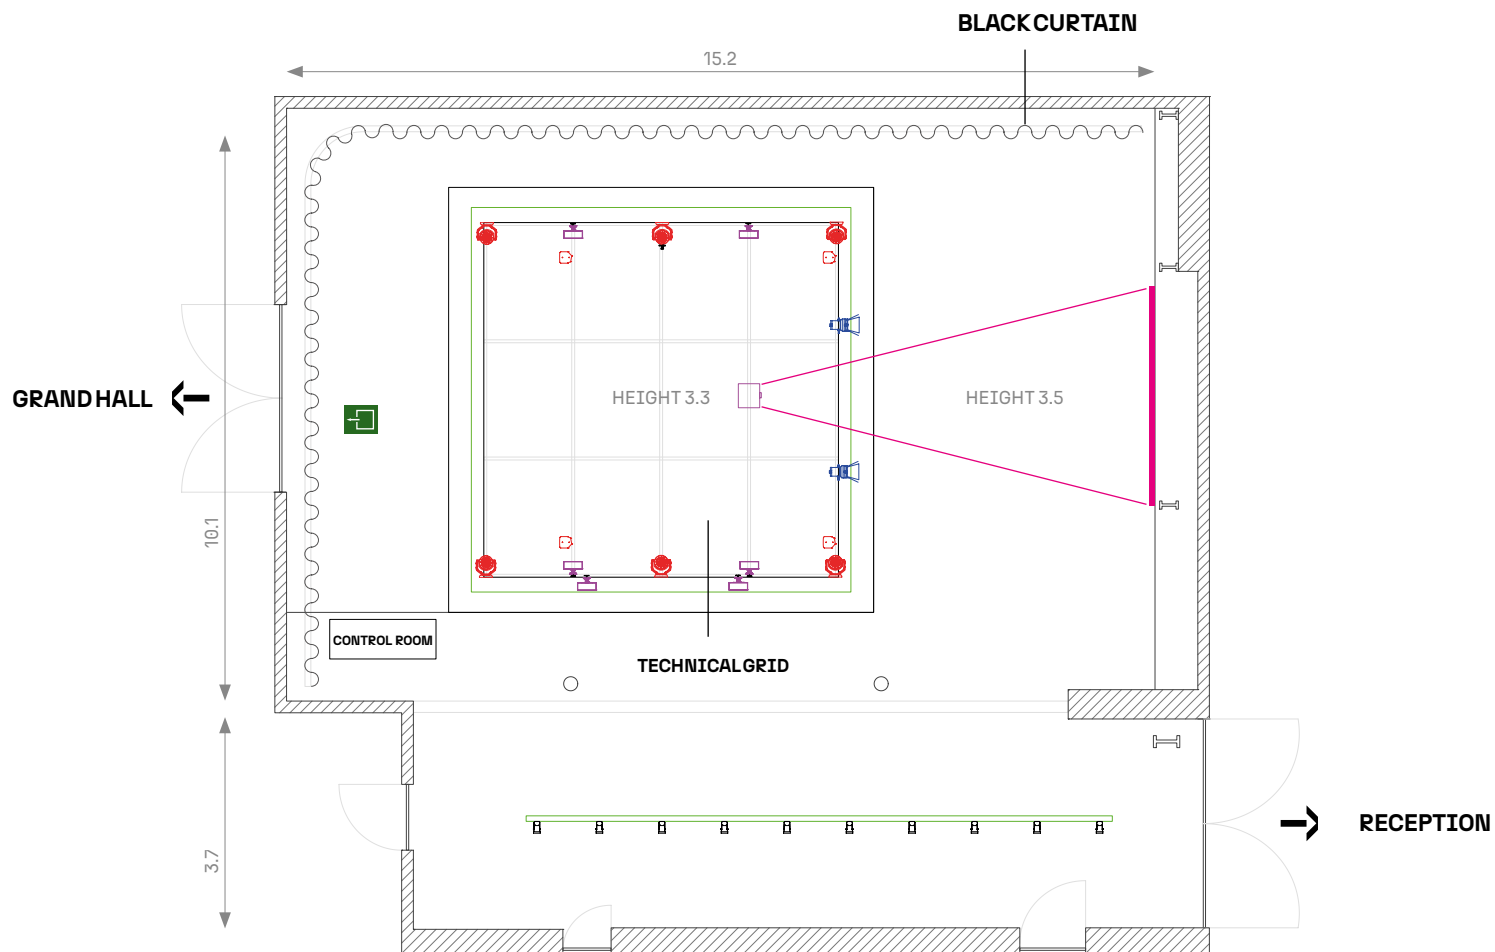

AQUARIUM 200M²

Michel De Breucker
MDeBreucker@prg.com
+32 (0) 479 60 85 59

	Led Striplite RGB	light	
	Euro-Spot ES111	light	10
	Optoma EH504 5K lumens	video	1
	LED CB-12 Powercore white	light	6
	GLP Impression 90 RGB	light	6
	Fresnel ARRRI 650 Plus blue	light	2
	Projection Screen Size : 3x1,7m	screen	1
	JBL Control 28 White	screen	