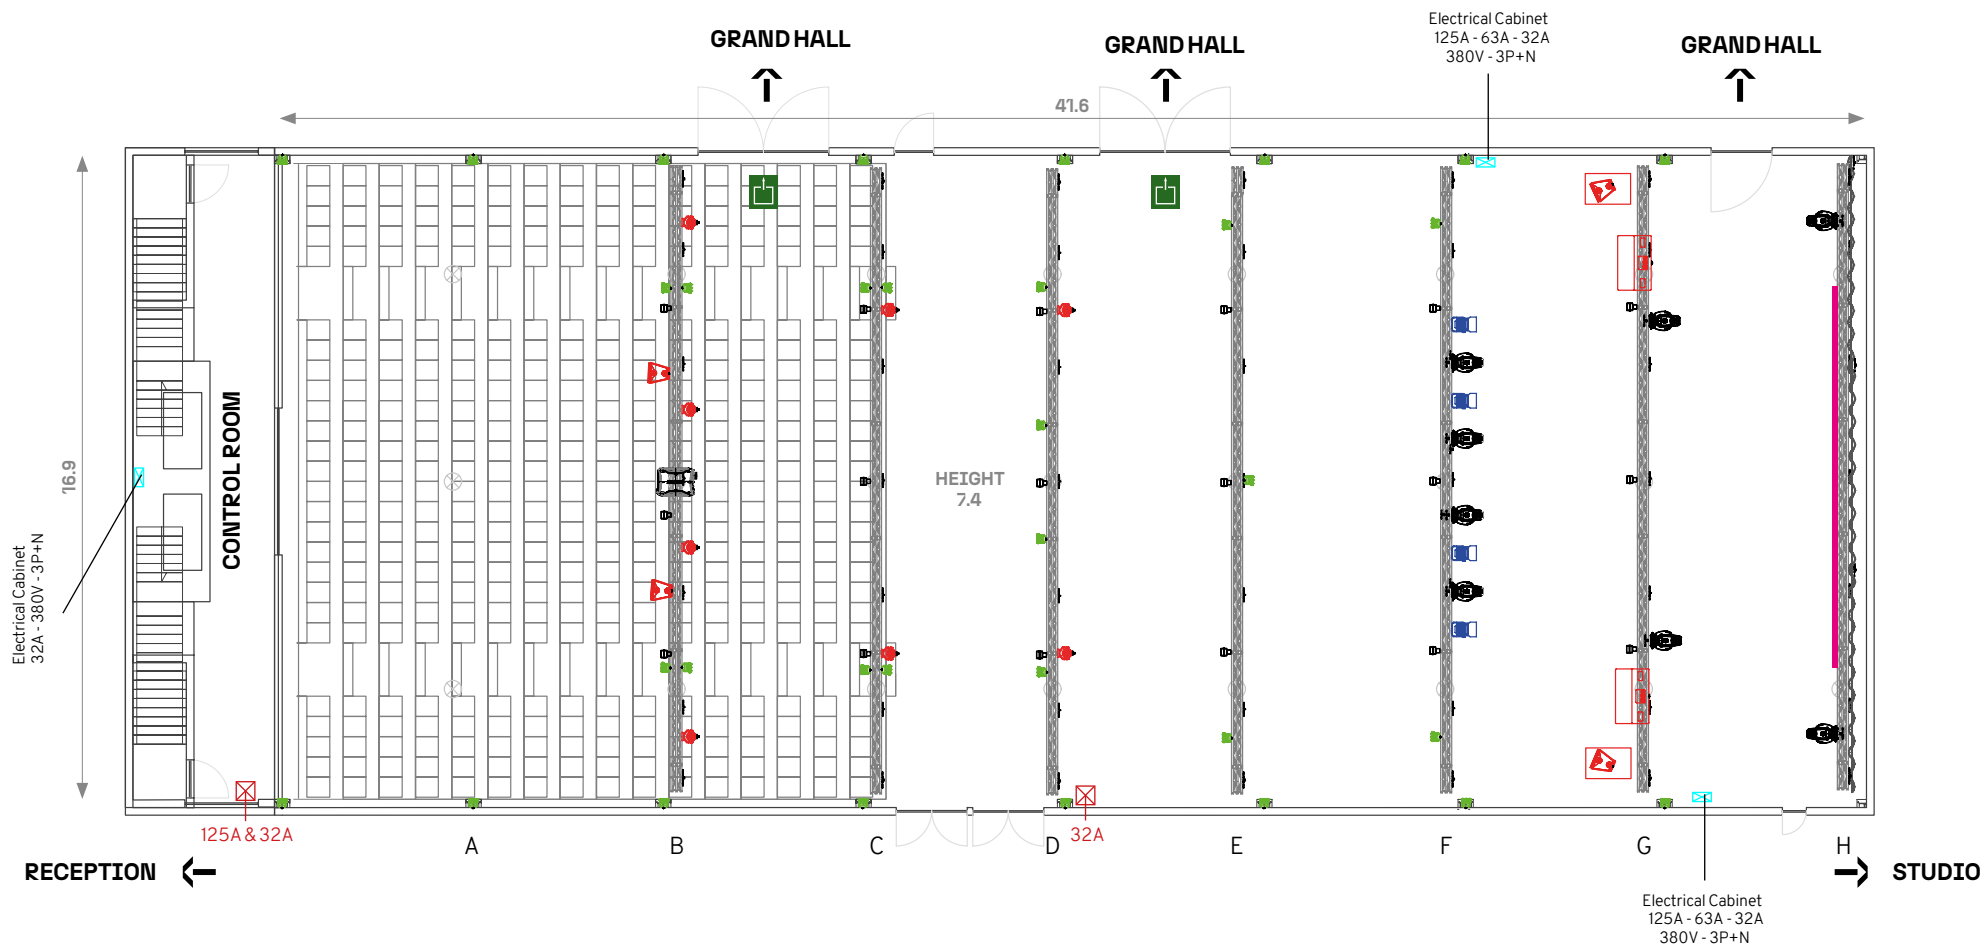

AUDITORIUM 700M² - LARGE SETUP

Michel De Breucker
MDeBreucker@prg.com
+32 (0) 479 60 85 59

	HD20K-J, Christie DLP-Projector	video	1
	Expolite TourLed 42	light	33
	Fresnel 2Kw Desisti Leo PO	light	4
	Robe 300 LedWash	light	8
	Quartz 300w	light	18
	Variilite VL3500 Wash	light	4

	Variilite VL3500Q Spot	light	4
	Projection Screen Size : 10x4m	screen	1
	Sub RCF Cabinet TTS	sound	4
	Meyer UPA - 1P	sound	4
	C-Type PRG product	sound	12

theeggbrussels.com

venues@eggbrussels.eu
+32 (0)2 726 55 26