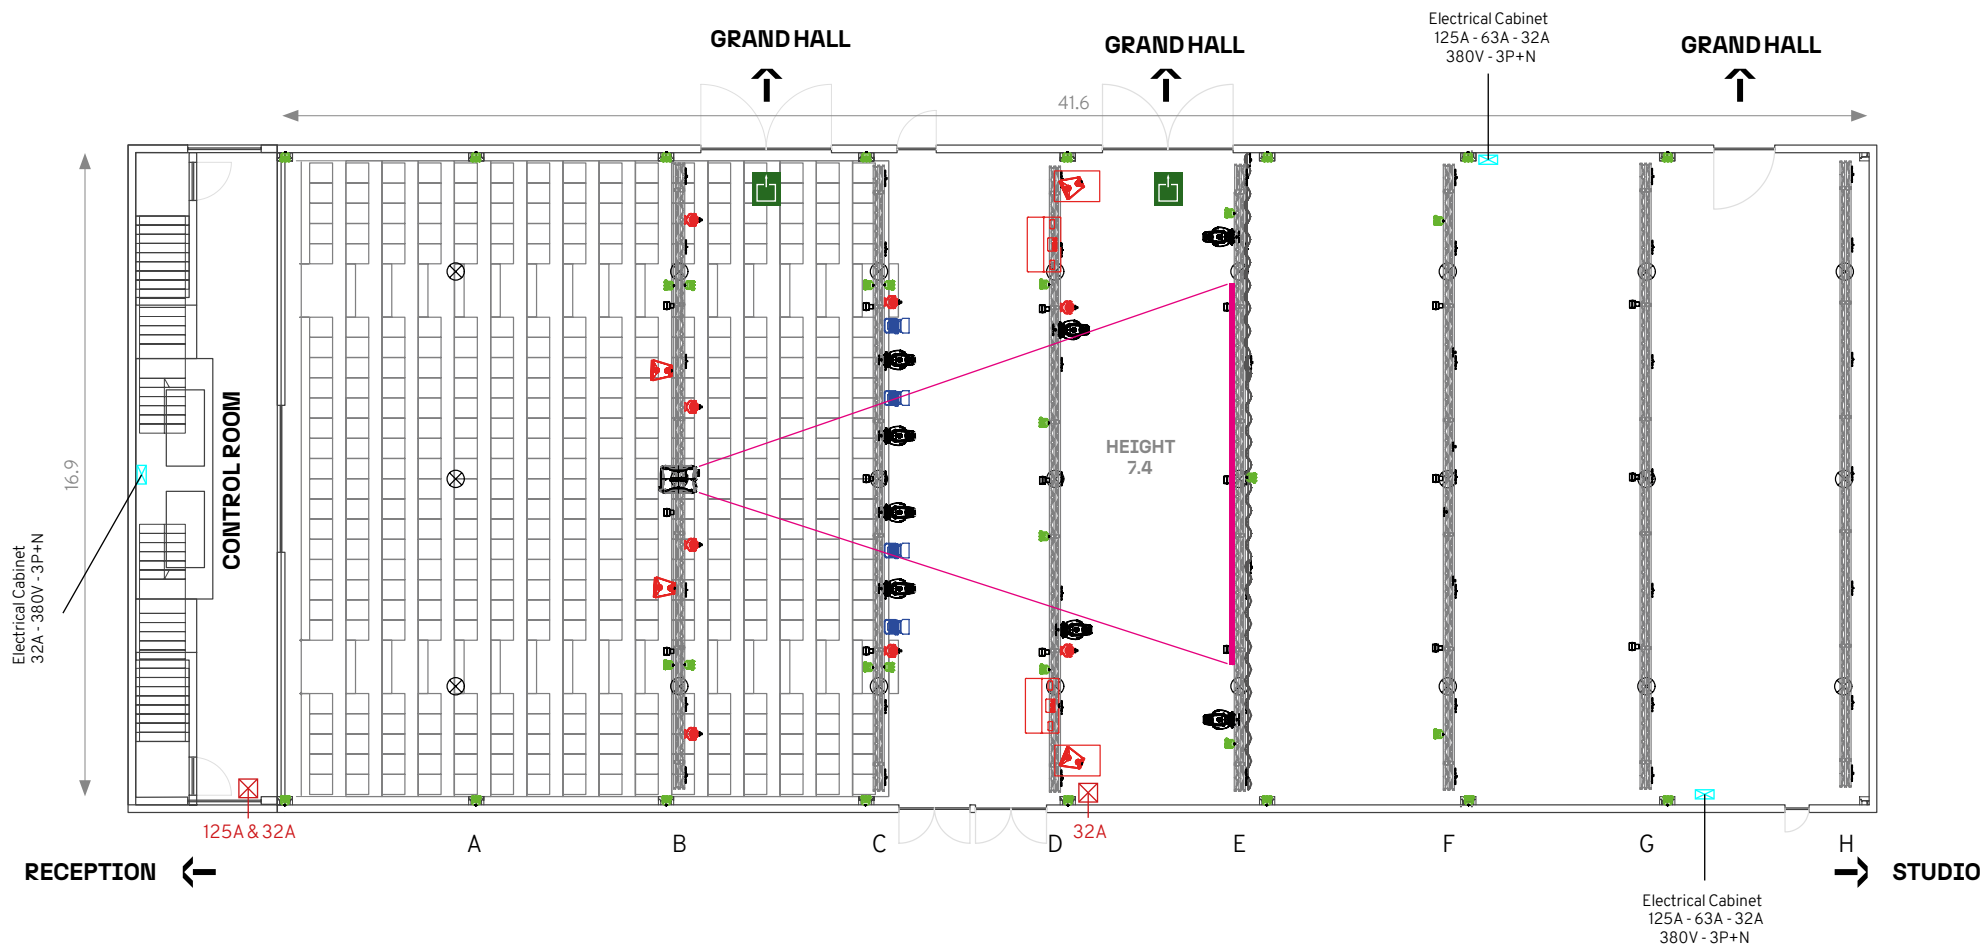

AUDITORIUM 700M² - SMALL SETUP

Michel De Breucker
MDeBreucker@prg.com
+32 (0) 479 60 85 59

	HD20K-J, Christie DLP-Projector	video	1
	Expolite TourLed 42	light	33
	Fresnel 2Kw Desisti Leo PO	light	4
	Robe 300 LedWash	light	8
	Quartz 300w	light	18
	Variilite VL3500 Wash	light	4

	Variilite VL3500Q Spot	light	4
	Projection Screen Size : 10x4m	screen	1
	Sub RCF Cabinet TTS	sound	4
	Meyer UPA - 1P	sound	4
	C-Type PRG product	sound	12

theeggbrussels.com

venues@eggbrussels.eu
+32 (0)2 726 55 26