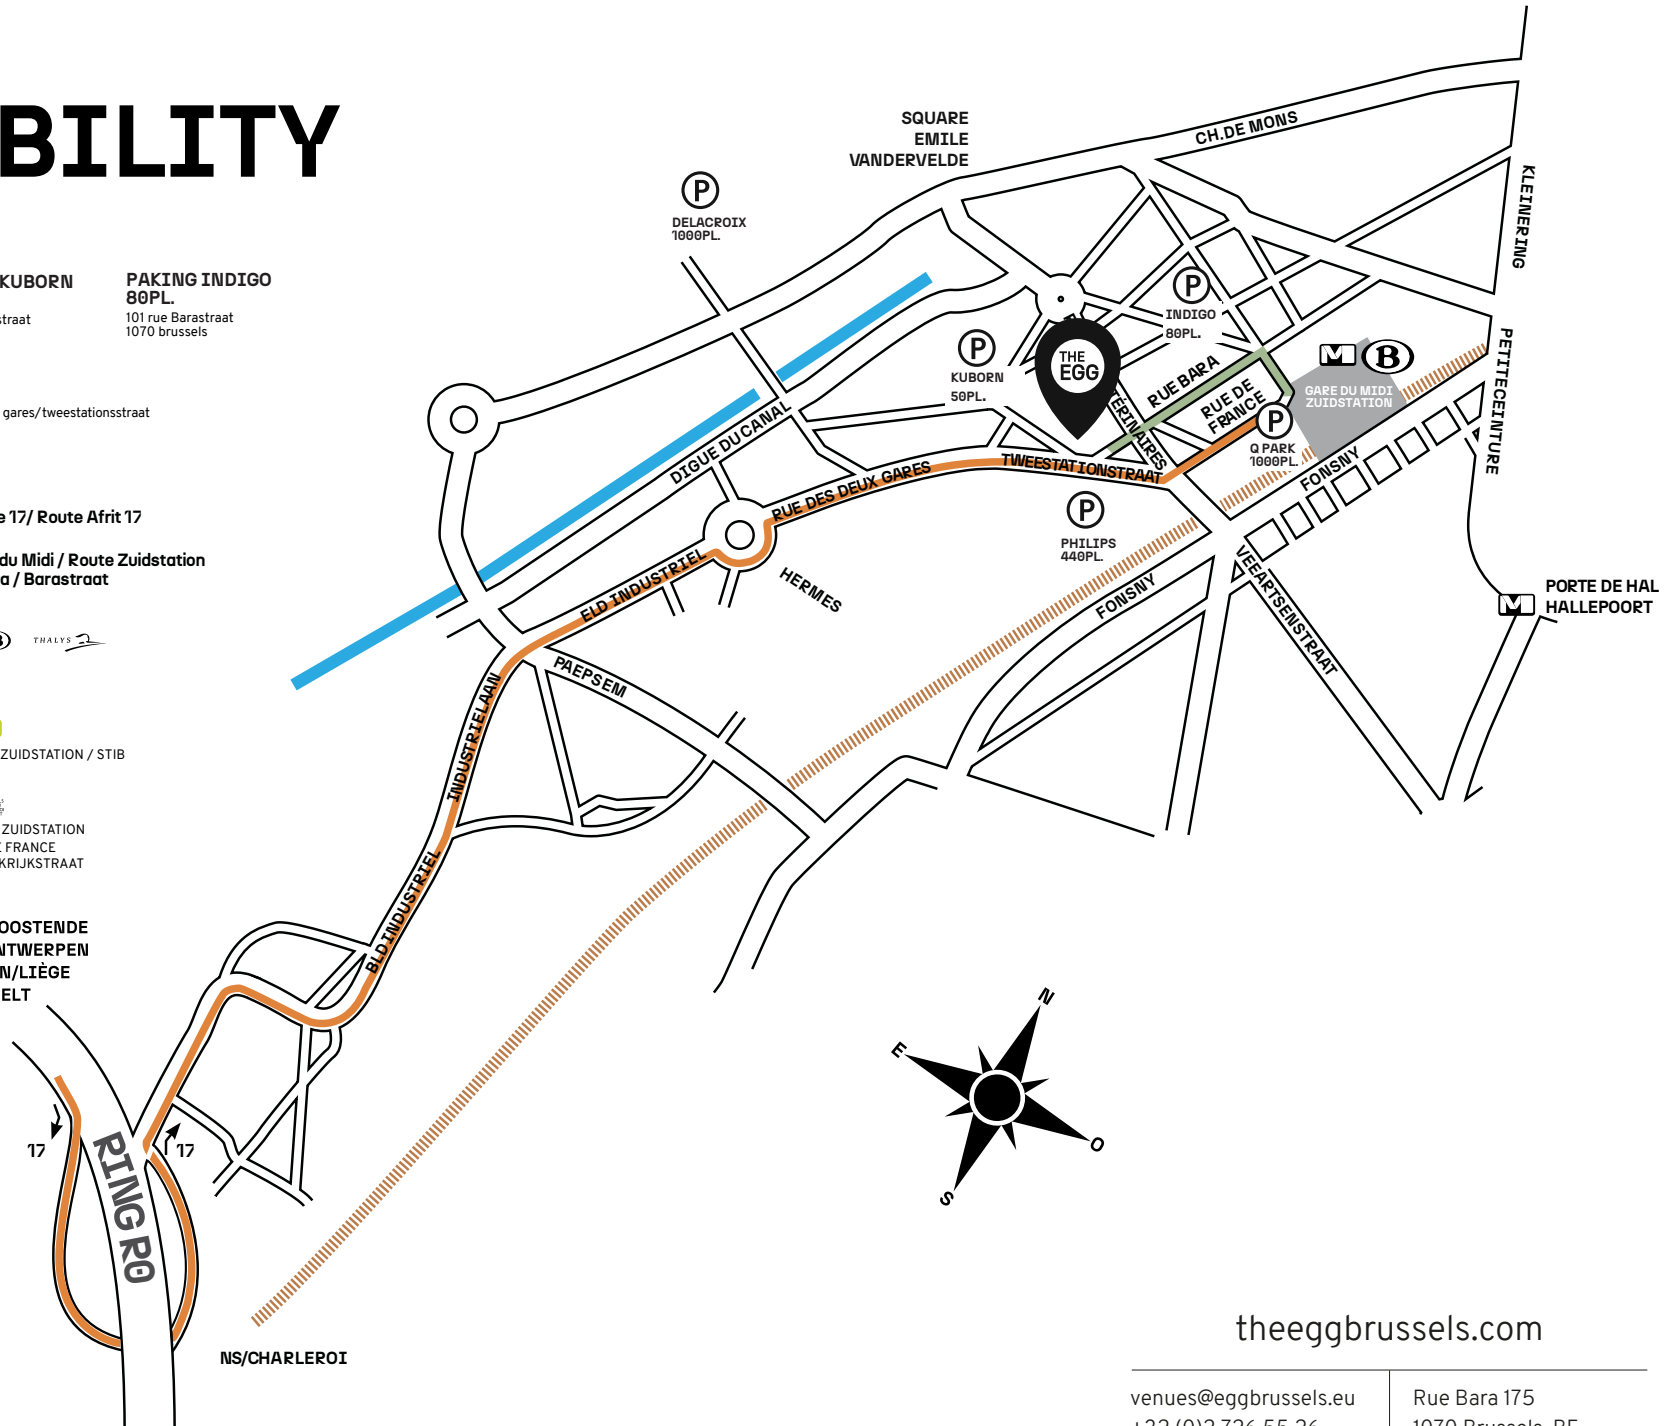

GREAT ACCESSIBILITY

Q PARK
1000PL.
44 rue de France/ Frankrijkstraat
1060 brussels

DELACROIX
1000PL.
2 rue Jules Ruhl/ Jules Ruhlstraat
1070 brussels

AUTO.
VIA RING SORTIE / AFRIT 17:
BLD INDUSTRIEL/ INDUSTRIELAAN
VIA BRUXELLES CENTRE/ BRUSSEL
CENTRUM: PORTE DE HAL / HALLEPOORT

TRAIN.
GARE DU MIDI / ZUIDSTATION

BUS. 79
ARRÊT VÉTÉRINAIRES
/ HALTE VEEARTSEN

BUS.
GARE DU MIDI ZUIDSTATION - DE LIJN
116 117 118 136 137 140
141 142 143 145 170 171

METRO. 2 6
ARRÊT GARE DU MIDI
/ HALTE ZUIDSTATION

TRAM. 3 4 31 32 81 82 83
GARE DU MIDI ZUIDSTATION
/ STIB

GARE DU MIDI ZUIDSTATION - 8min. (600m)

Parking Vélos / Fietsparking

PARKING KUBORN
50PL.
Rue Dr Kubornstraat
1070 Brussels

PHILIPS
440PL.
80 rue des deux gares/ tweestationsstraat
1070 brussels

PAKING INDIGO
80PL.
101 rue Barastraat
1070 brussels

Trajet Sortie 17/ Route Afrit 17

Trajet Gare du Midi / Route Zuidstation
173 Rue Bara / Barastraat

BUS. 49 50
GARE DU MIDI ZUIDSTATION / STIB

BUS.
GARE DU MIDI ZUIDSTATION
ARRÊT RUE DE FRANCE
/ HALTE FRANKRIJKSTRAAT

E40 GENT/OOSTENDE
A12-E19 ANTWERPEN
E40 LEUVEN/LIÈGE
E314 HASSELT

theeggbrussels.com

venues@eggbrussels.eu
+32 (0)2 726 55 26

Rue Bara 175
1070 Brussels, BE