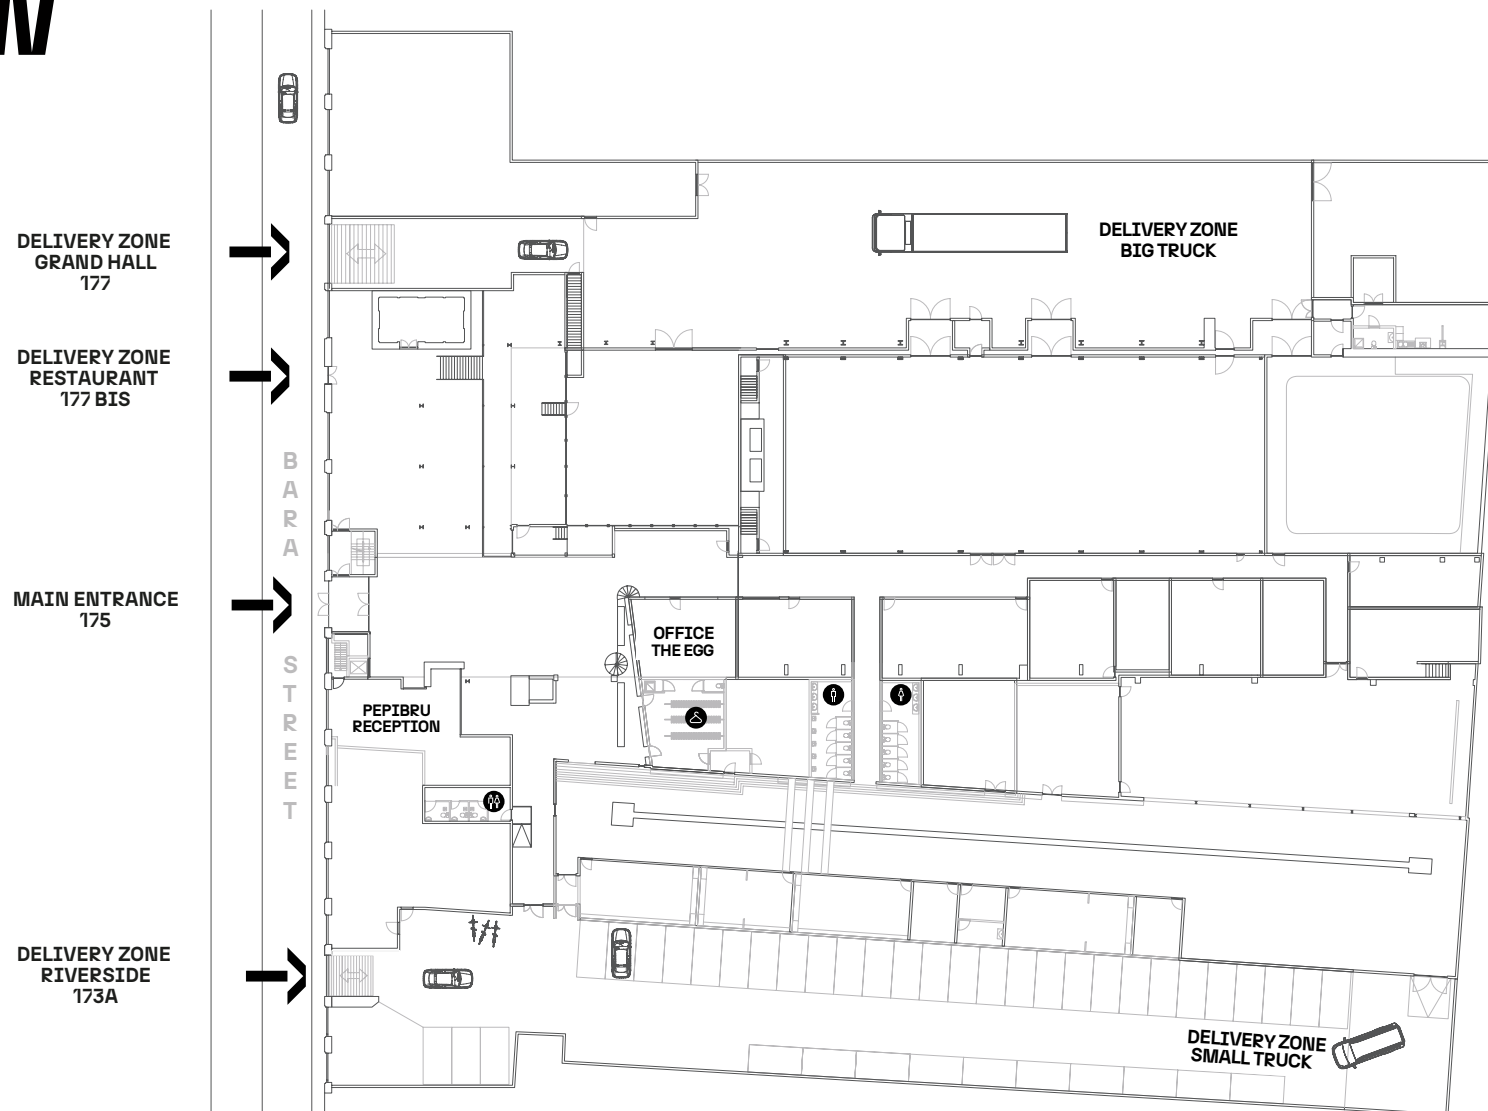

# DELIVERY PLAN OVERVIEW

[theeggbrussels.com](http://theeggbrussels.com)

[venues@eggbrussels.eu](mailto:venues@eggbrussels.eu)  
+32 (0)2 726 55 26

Rue Bara 175  
1070 Brussels, BE