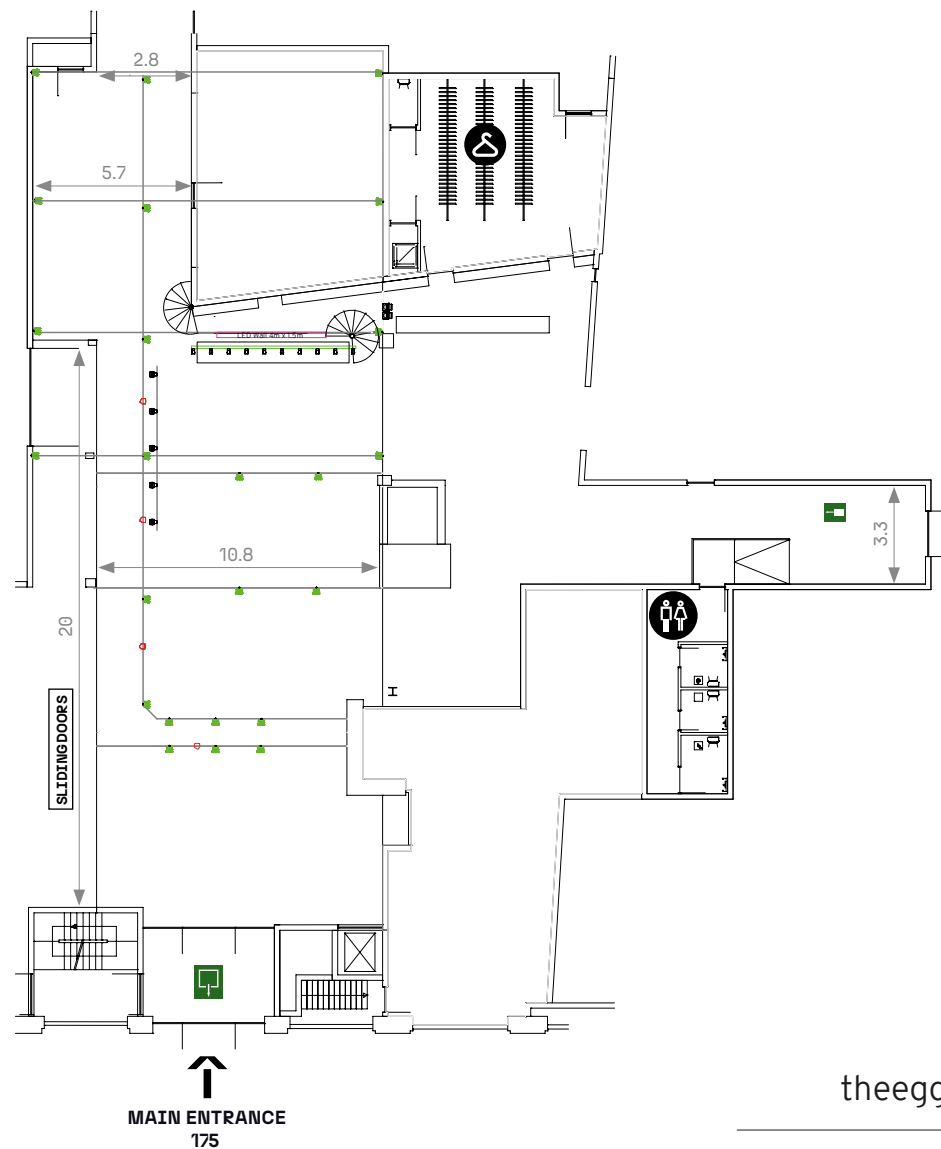

RECEPTION 200M²

Michel De Breucker
MDeBreucker@prg.com
+32 (0)479 60 85 59

	Expolite TourLed 42	video	24
	Par 56	light	2
	Euro-Spot ES111	light	10
	Quartz Led	light	5
	JBL Control 25 Black	sound	4

theeggbrussels.com