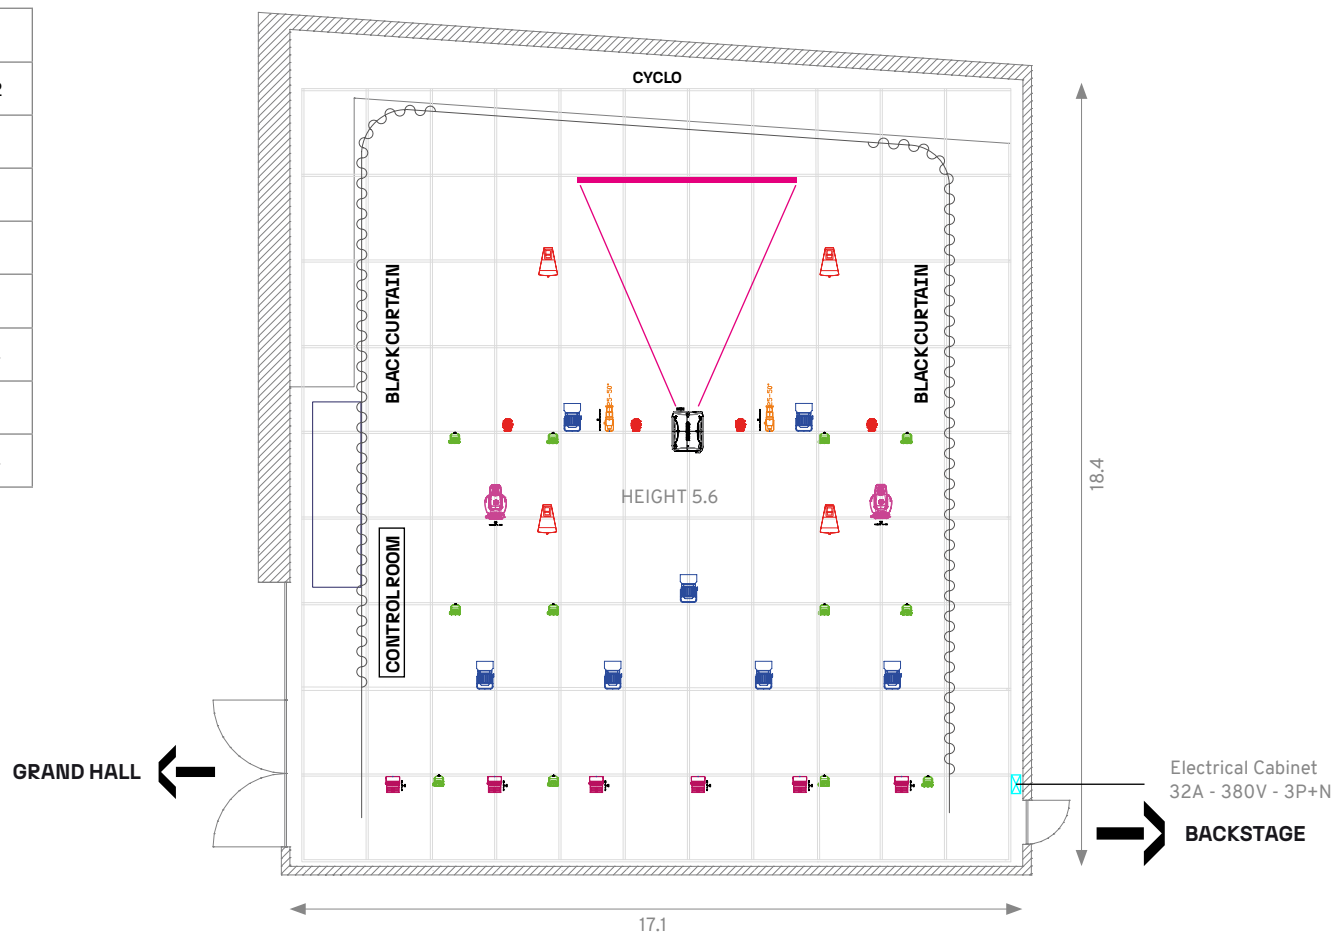

STUDIO 310M²

Michel De Breucker
MDeBreucker@prg.com
+32 (0) 479 60 85 59

	HD20K-J , Christie DLP-Projector	video	1
	Expolite TourLed 42	light	12
	Varilite VL3000 Spot	light	2
	Fresnel 2Kw Desisti Leo PO	light	7
	ETC Profile Source four zoom	light	2
	Flood 1kW asym	light	6
	GLP X4s	light	4
	Projection Screen Size : 4x2,5m	screen	1
	EAW JF-200	sound	4