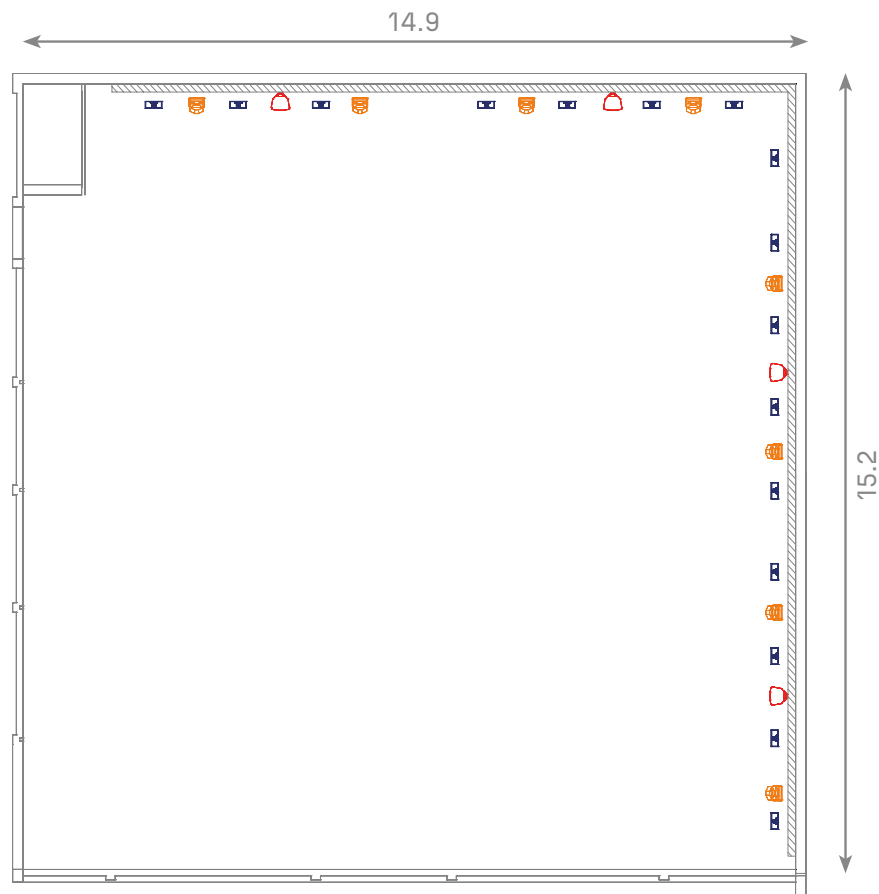

# TERRACE 210M<sup>2</sup>

|  |            |       |    |
|--|------------|-------|----|
|  | DECO FLOOD | ligh  | 8  |
|  | CB 12      | ligh  | 16 |
|  | JBL SOUND  | sound | 4  |

Michel De Breucker  
MDeBreucker@prg.com  
+32 (0) 479 60 85 59