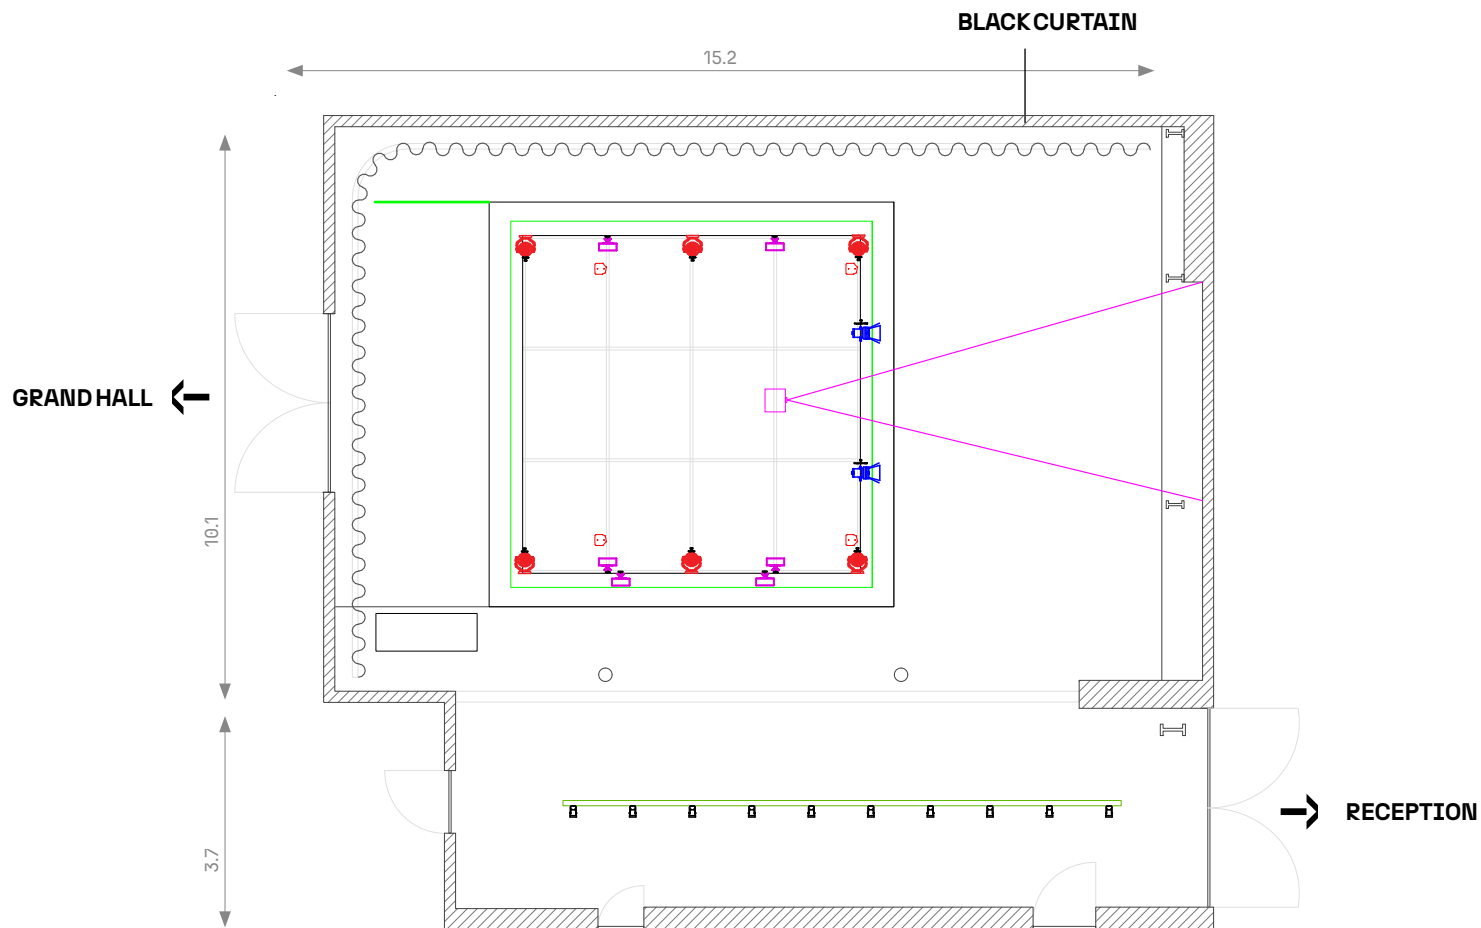

AQUARIUM 200M²

Michel De Breucker
MDeBreucker@prg.com
+32 (0) 479 60 85 59

	Led Striplite RGB		light
	Euro-Spot ES111	10	light
	Panasonic PT-VMZ61EJ - 6200lm	10	video
	LED CB-12 Powercore white	6	light
	Robe Robin 300 =wash	6	light
	Fresnel ARRI 650 Plus blue	2	light
	JBL Control 28 White	4	screen