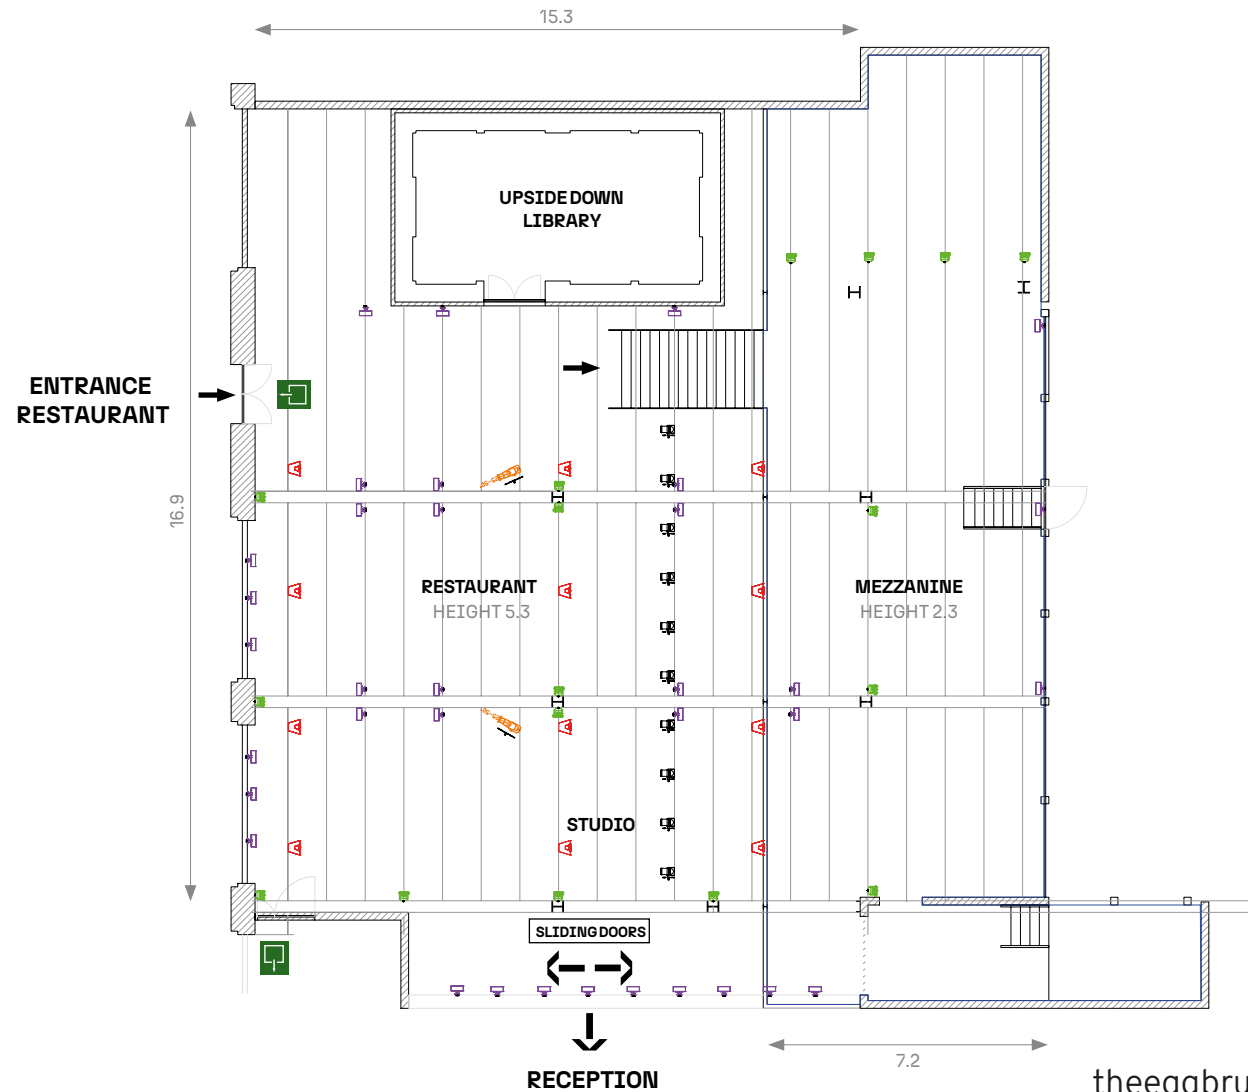

RESTAURANT 300M² MEZZANINE 165M²

Michel De Breucker
MDeBreucker@prg.com
+32 (0)479 60 85 59

	Expolite TourLed 42	video	17
	ETC Profile Source four zoom 25°/50°	light	2
	LED CB-12 Powercore	light	36
	Thomas Par 56 Medium	light	10
	JBL Control 25 Black	sound	12