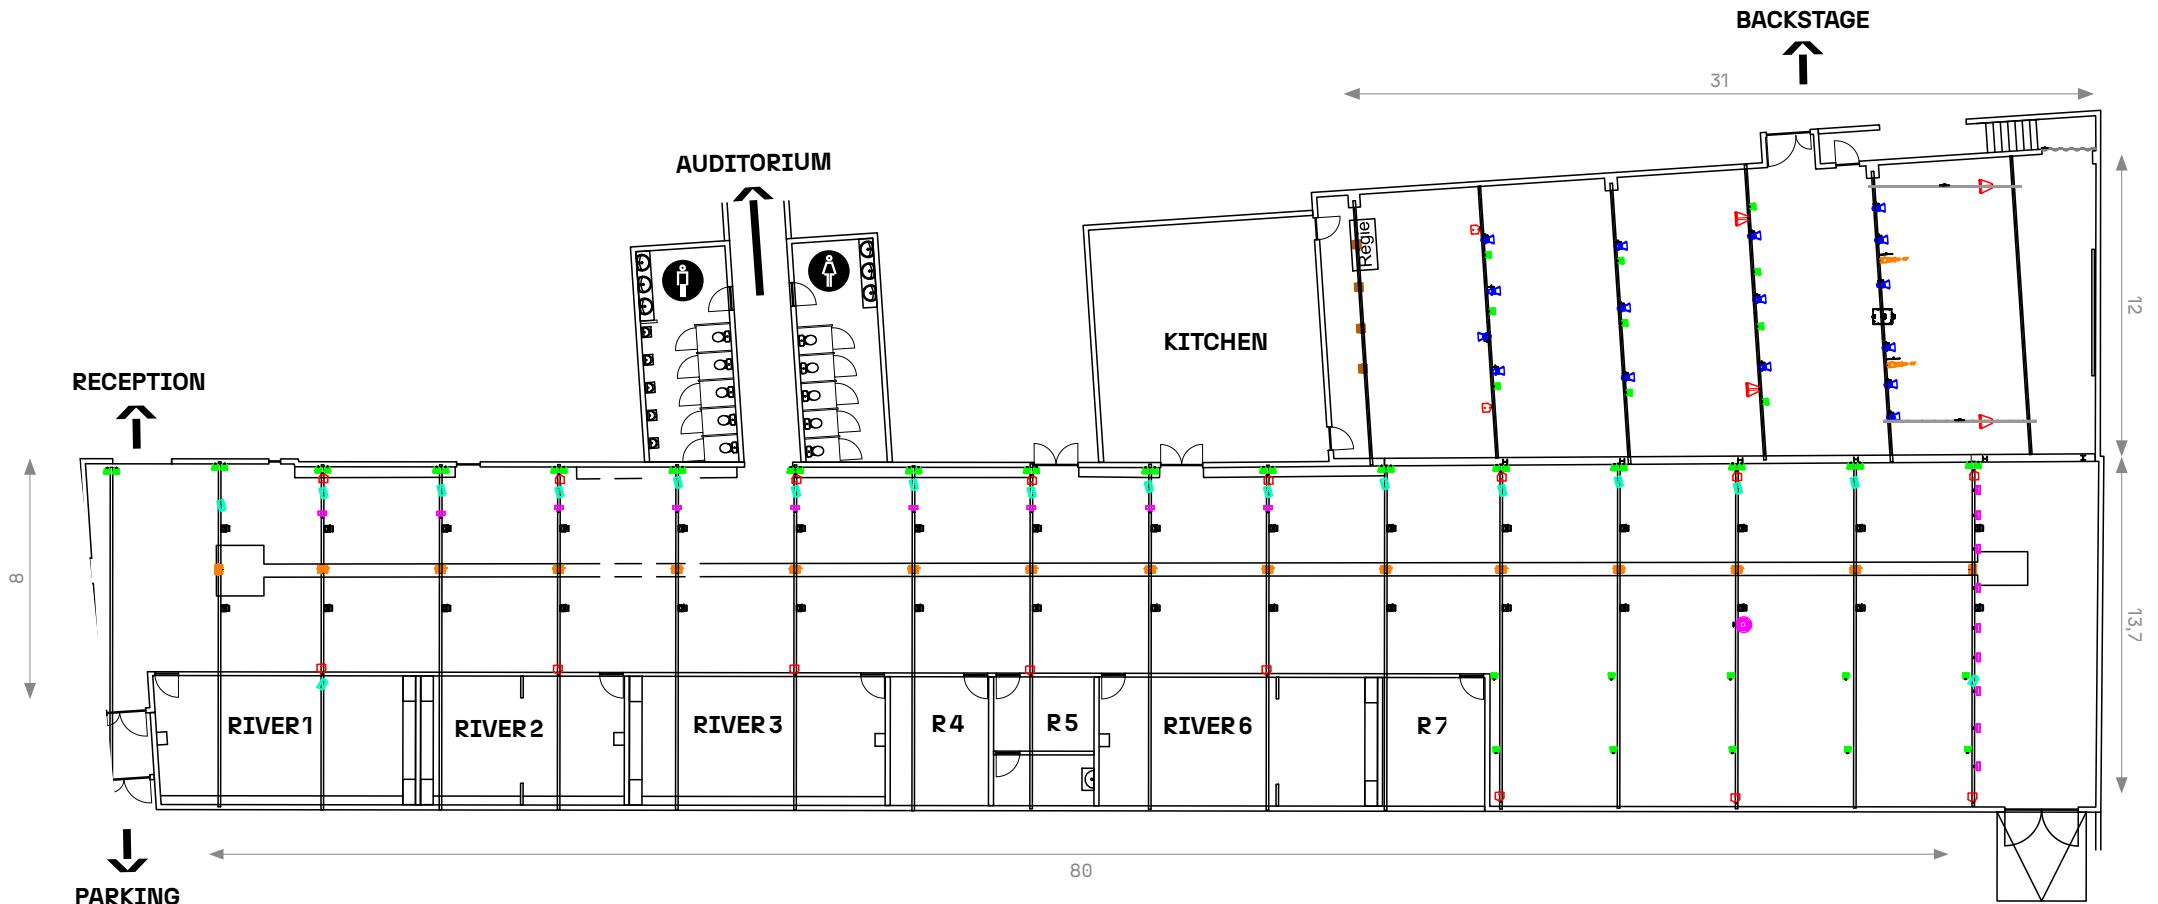

RIVERSIDE

1250M²

Michel De Breucker
MDeBreucker@prg.com
+32 (0) 479 60 85 59

	HD21 K - PANASONIC	1	video
	Expolite TourLed 42	44	light
	SGM P-2	16	light
	Par 56	32	light
	ICON STAGE - PRG	1	light
	Fresnel ARRI 650 Plus blue	16	light

	ETC Profile Source four zoom 25°/50°	2	light
	Water effect	16	
	LED CB-12 Powercore	18	light
	CODA &000	4	screen
	K&F_CA-106	16	sound
	MEYER - UPA - 1P	4	sound

theeggbrussels.com

venues@eggbrussels.eu
+32 (0)2 726 55 26